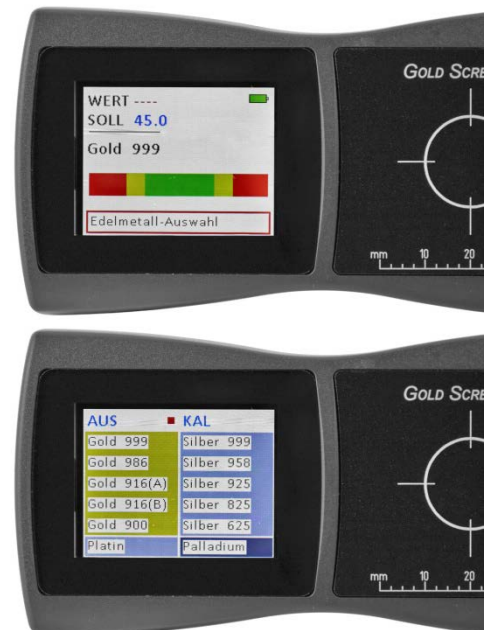

GoldScreen Box – Informationen

Die GoldScreenBox - Das elektronische Goldprüfgerät für die zerstörungsfreie elektronische Edelmetallprüfung

Die GoldScreenBox ermöglicht es Ihnen einfach und schnell die Leitfähigkeit und somit die Echtheit von Edelmetallen und Metallen jeglicher Art zu bestimmen. Auch die Messung durch Kapseln, Blister und Folien von einer Dicke bis zu 3 mm ist für die GoldScreenBox kein Problem. Es können Münzen und Barren im Bereich von circa 5 bis 50 Gramm gemessen werden. Auch größere Objekte sind prinzipiell möglich – doch gilt es hier die jeweiligen

Eindringtiefen zu beachten.

Denkbar einfache Anwendung ohne Zerstörung des Objekts!

Das Messprinzip beruht auf einem berührungslosen, induktiven Messverfahren, welches die elektronische Leitfähigkeit des Prüfkörpers nicht nur an der Oberfläche, sondern auch bis in eine Tiefe von mehreren hunderte Mikrometern ermöglicht. Unter den elektronischen Goldprüfgeräten überzeugt die GoldScreenBox auch durch ihre benutzerfreundliche Oberfläche und intuitive Bedienung. Die Werte für die meistverwendeten Edelmetalle und Legierungen sind im Menü der GoldScreenBox eingespeichert. Der gemessene Leitwert wird dann in einem farblich gekennzeichneten Spektrum zwischen Rot, Gelb und Grün angezeigt, sodass Sie direkt das Ergebnis vor sich haben.

GoldScreenBox - Eigenschaften und Vorteile:

- Schnelle Echtheitsprüfung in wenigen Sekunden → hoher Durchsatz
- Messung auch durch Folien und Blister hindurch möglich
- Hohe Empfindlichkeit und Messgenauigkeit
- Integriertes digitales Farbdisplay zum leichteren Ablesen der Ergebnisse
- Benutzerfreundliche Anwendung